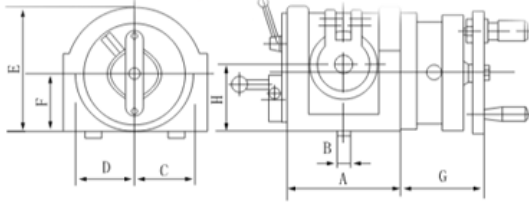

# Foreman | F12100 Universal Dividing Head

## Ürün Özellikleri

- Divizörün üç ayaklı aynası yerine plate ayna takılabilir.
- F12 modeli divizörler soldan kolludur

*Sevkiyat kapsamı: Punta, Dişli değiştirme braketi, 12 adet dişli, sabit punta ucu, delikli ayna, 3 ayaklı ayna, paraçol*