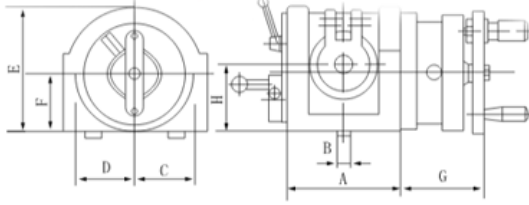

Foreman | F12100 Universal Dividing Head

Ürün Özellikleri

- Divizörün üç ayaklı aynası yerine plate ayna takılabilir.
- F12 modeli divizörler soldan kolludur

Sevkiyat kapsamı: Punta, Dişli değiştirme braketi, 12 adet dişli, sabit punta ucu, delikli ayna, 3 ayaklı ayna, paraçol

Model	A	B	C	D	E	F	G	H	L	M	N	O	P
F12100	162	14	102	87	186	95	116	100	93	54.7	30	100	100
F12125	209	18	116	98	224	117	120	125	103	68.5	34.5	100	125
F12160	209	18	116	98	259	152	120	160	103	68.5	34.5	100	160