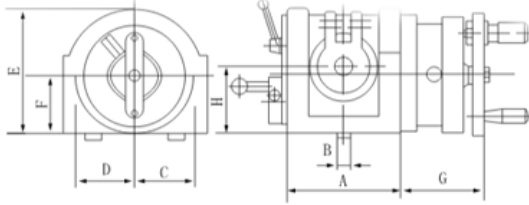

Foreman | F12100 Universal Dividing Head

Ürün Özellikleri

- Divizörün üç ayaklı aynası yerine plate ayna takılabilir.
- F12 modeli divizörler soldan kolludur

Sevkiyat kapsamı: Punta, Dişli değiştirme braketi, 12 adet dişli, sabit punta ucu, delikli ayna, 3 ayaklı ayna, paraçol

Model	A	B	C	D	E	F	G	H	L	M	N	O	P
F12100	162	14	102	87	186	95	116	100	93	54.7	30	100	100
F12125	209	18	116	98	224	117	120	125	103	68.5	34.5	100	125
F12160	209	18	116	98	259	152	120	160	103	68.5	34.5	100	160