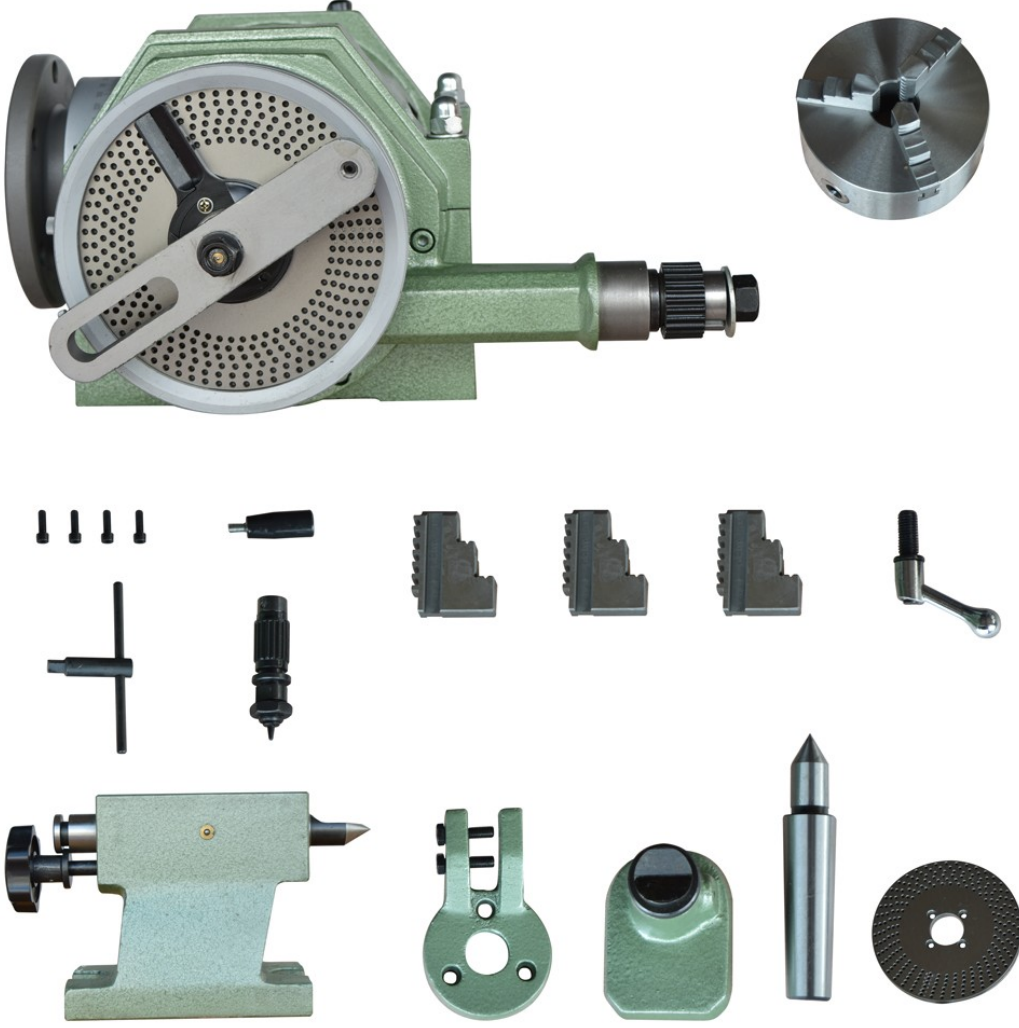

# Foreman | F12125 Universal Dividing Head

## Ürün Özellikleri

- Divizörün üç ayaklı aynası yerine plate ayna takılabilir.
- F12 modeli divizörler soldan kolludur

*Sevkiyat kapsamı: Punta, Dişli değiştirme braketi, 12 adet dişli, sabit punta ucu, delikli ayna, 3 ayaklı ayna, paraçol*

Model	A	B	C	D	E	F	G	H	L	M	N	O	P
F12100	162	14	102	87	186	95	116	100	93	54.7	30	100	100
F12125	209	18	116	98	224	117	120	125	103	68.5	34.5	100	125
F12160	209	18	116	98	259	152	120	160	103	68.5	34.5	100	160