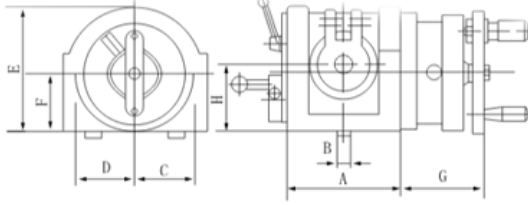

# Foreman | F12125 Universal Dividing Head

## Ürün Özellikleri

- Divizörün üç ayaklı aynası yerine plate ayna takılabilir.
- F12 modeli divizörler soldan kolludur

*Sevkiyat kapsamı: Punta, Dişli değiştirme braketi, 12 adet dişli, sabit punta ucu, delikli ayna, 3 ayaklı ayna, paraçol*