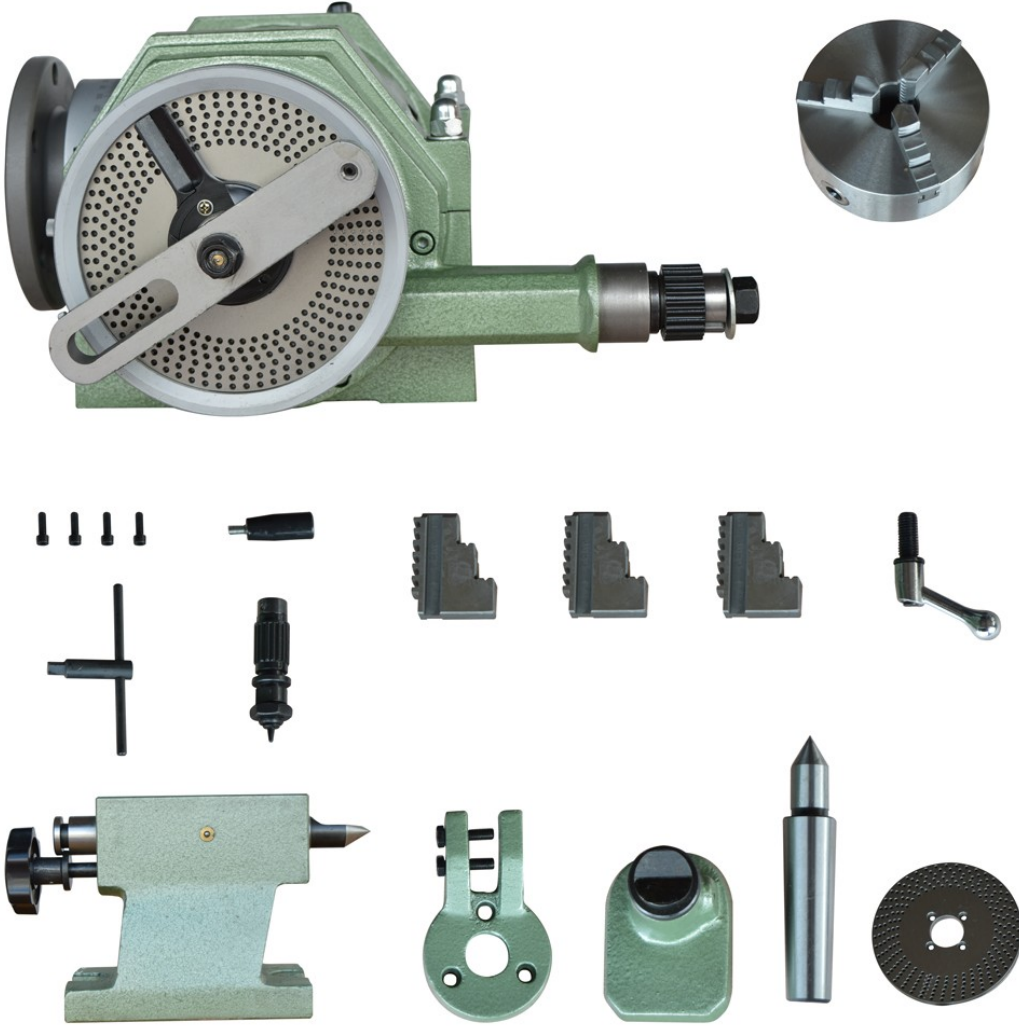

Foreman | F12160 Universal Dividing Head

Ürün Özellikleri

- Divizörün üç ayaklı aynası yerine plate ayna takılabilir.
- F12 modeli divizörler soldan kolludur

Sevkiyat kapsamı: Punta, Dişli değiştirme braketi, 12 adet dişli, sabit punta ucu, delikli ayna, 3 ayaklı ayna, paraçol

Model	A	B	C	D	E	F	G	H	L	M	N	O	P
F12100	162	14	102	87	186	95	116	100	93	54.7	30	100	100
F12125	209	18	116	98	224	117	120	125	103	68.5	34.5	100	125
F12160	209	18	116	98	259	152	120	160	103	68.5	34.5	100	160