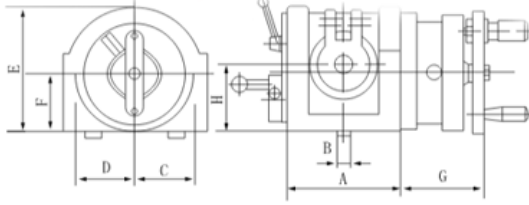

# Foreman | F12160 Universal Dividing Head

## Ürün Özellikleri

- Divizörün üç ayaklı aynası yerine plate ayna takılabilir.
- F12 modeli divizörler soldan kolludur

*Sevkiyat kapsamı: Punta, Dişli değiştirme braketi, 12 adet dişli, sabit punta ucu, delikli ayna, 3 ayaklı ayna, paraçol*