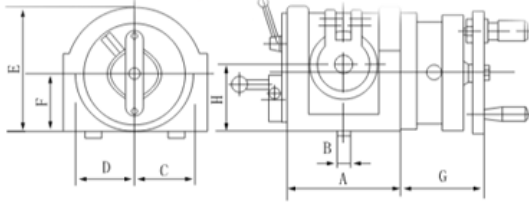

Foreman | F12160 Universal Dividing Head

Ürün Özellikleri

- Divizörün üç ayaklı aynası yerine plate ayna takılabilir.
- F12 modeli divizörler soldan kolludur

Sevkiyat kapsamı: Punta, Dişli değiştirme braketi, 12 adet dişli, sabit punta ucu, delikli ayna, 3 ayaklı ayna, paraçol

Model	A	B	C	D	E	F	G	H	L	M	N	O	P
F12100	162	14	102	87	186	95	116	100	93	54.7	30	100	100
F12125	209	18	116	98	224	117	120	125	103	68.5	34.5	100	125
F12160	209	18	116	98	259	152	120	160	103	68.5	34.5	100	160