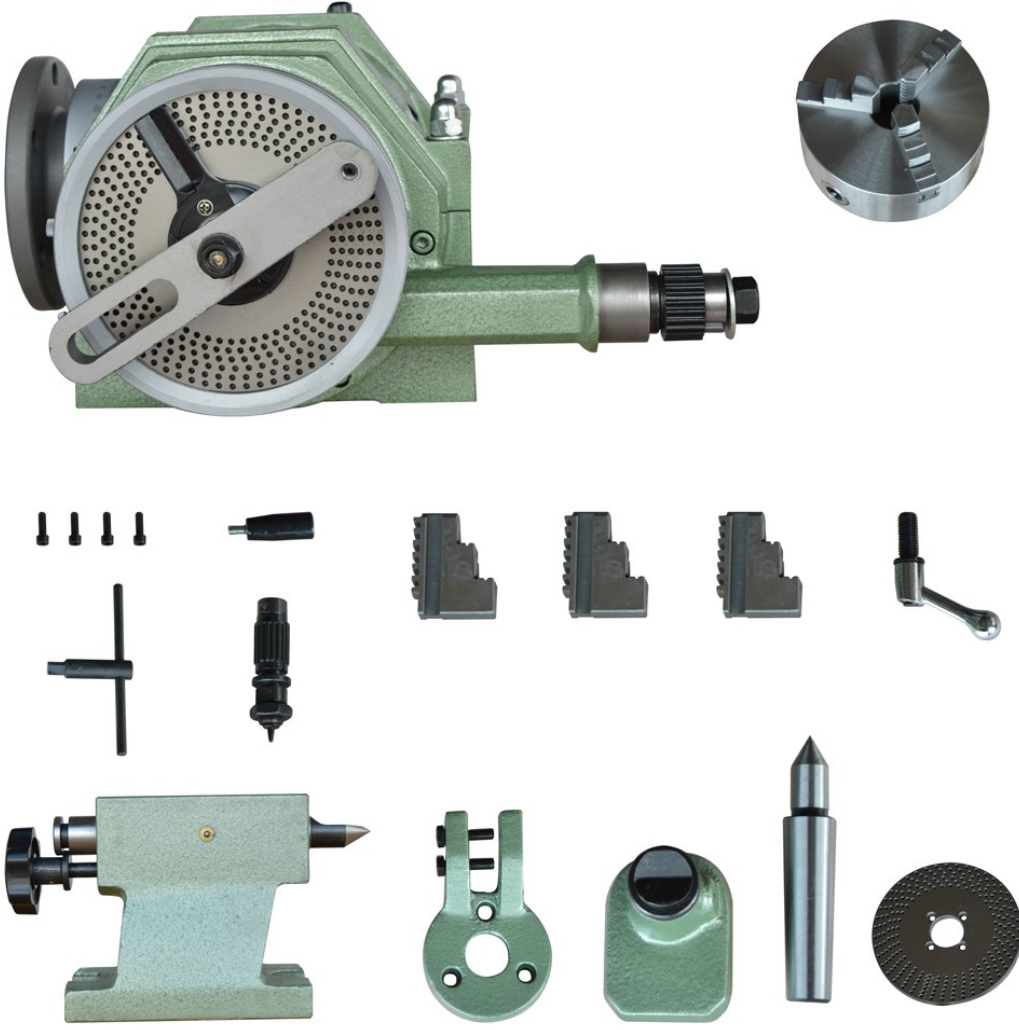

# Foreman | F12160 Universal Dividing Head

## Ürün Özellikleri

- Divizörün üç ayaklı aynası yerine plate ayna takılabilir.
- F12 modeli divizörler soldan kolludur

*Sevkiyat kapsamı: Punta, Dişli değiştirme braketi, 12 adet dişli, sabit punta ucu, delikli ayna, 3 ayaklı ayna, paraçol*

Model	A	B	C	D	E	F	G	H	L	M	N	O	P
F12100	162	14	102	87	186	95	116	100	93	54.7	30	100	100
F12125	209	18	116	98	224	117	120	125	103	68.5	34.5	100	125
F12160	209	18	116	98	259	152	120	160	103	68.5	34.5	100	160