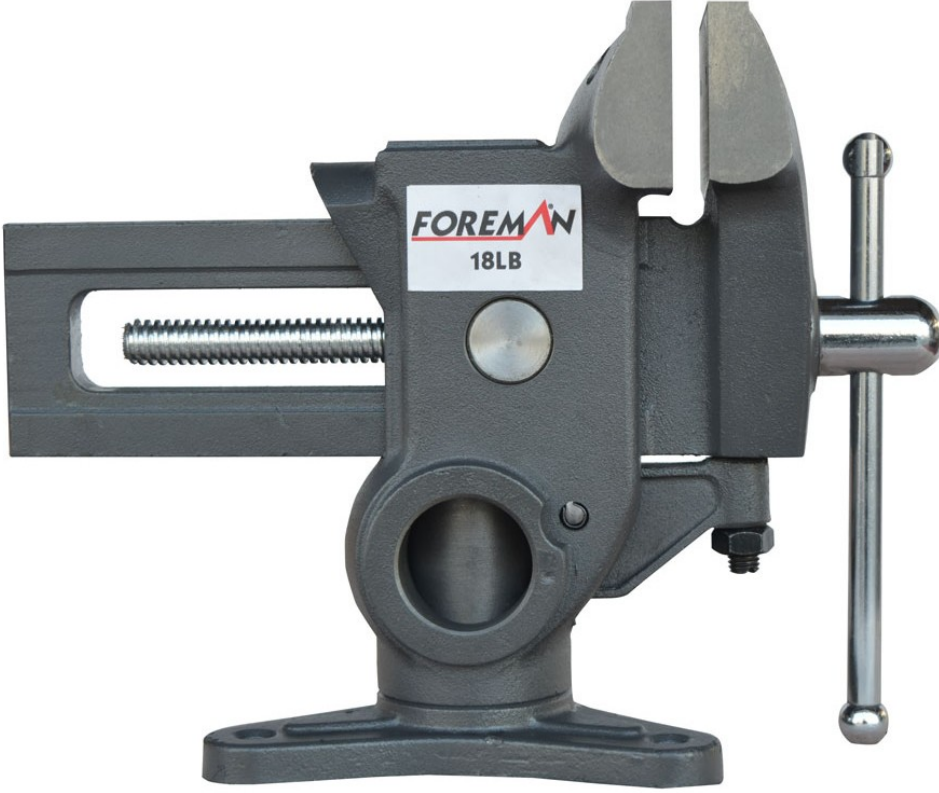

# Foreman | 18LB Bench Vise Axis Rotatable

## Ürün Özellikleri

18LB Tezgah Mengenesi Sağ&Sol Dönebilen