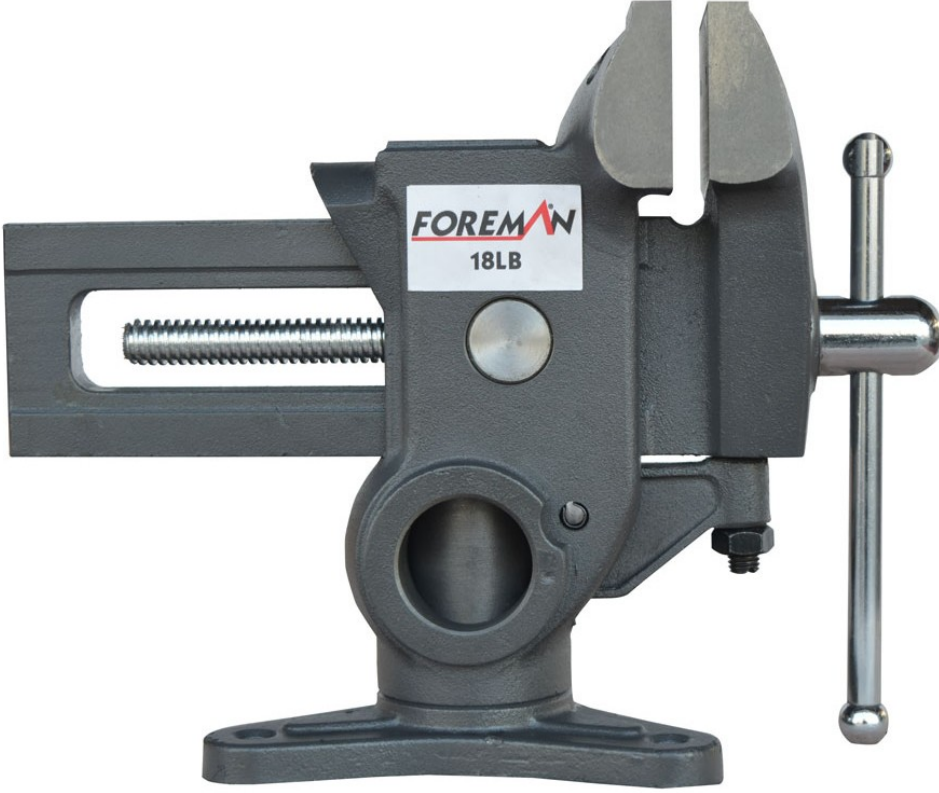

Foreman | 18LB Bench Vise Axis Rotatable

Ürün Özellikleri

18LB Tezgah Mengenesi Sağ&Sol Dönebilen