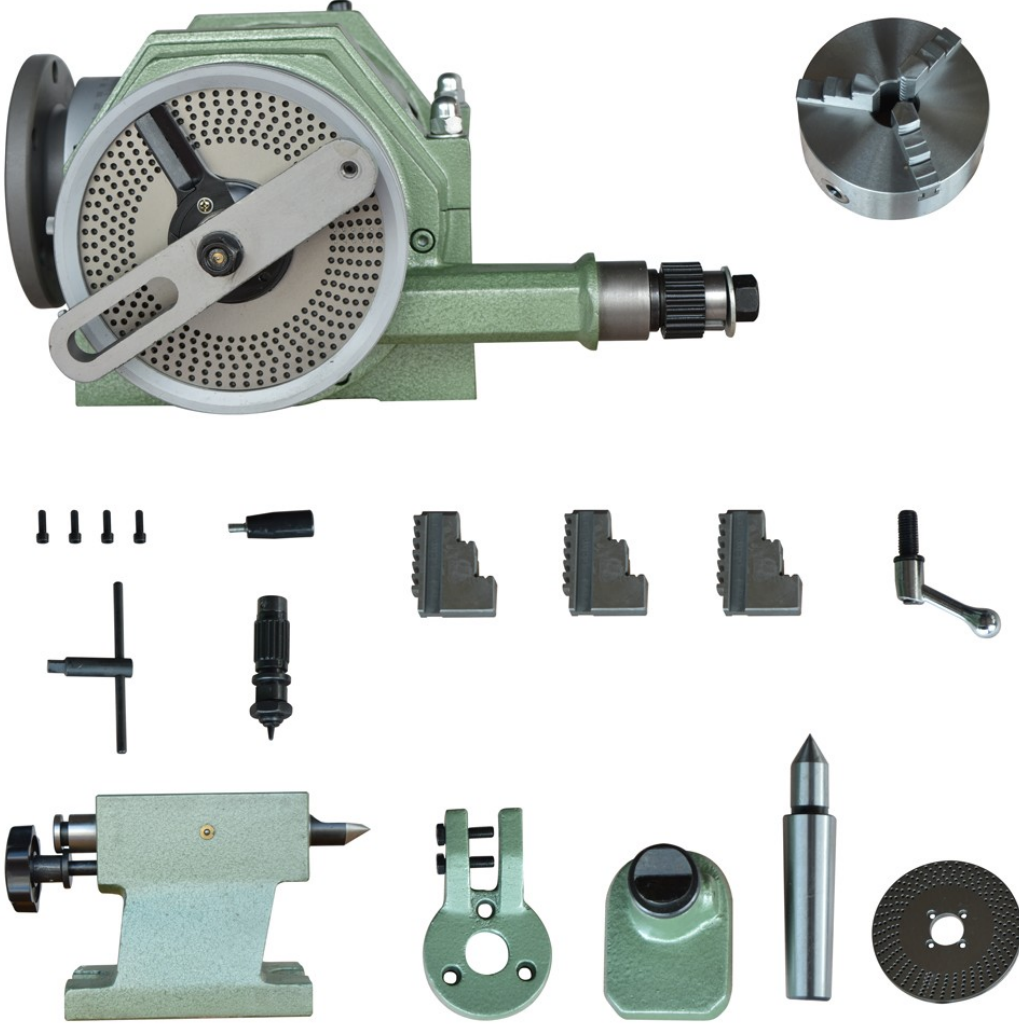

# Foreman | F12125 Universal Kuyruklu Divizör

## Ürün Özellikleri

- Divizörün üç ayaklı aynası yerine plate ayna takılabilir.
- F12 modeli divizörler soldan kolludur

Model	A	B	C	D	E	F	G	H	L	M	N	O	P
F12100	162	14	102	87	186	95	116	100	93	54.7	30	100	100
F12125	209	18	116	98	224	117	120	125	103	68.5	34.5	100	125
F12160	209	18	116	98	259	152	120	160	103	68.5	34.5	100	160