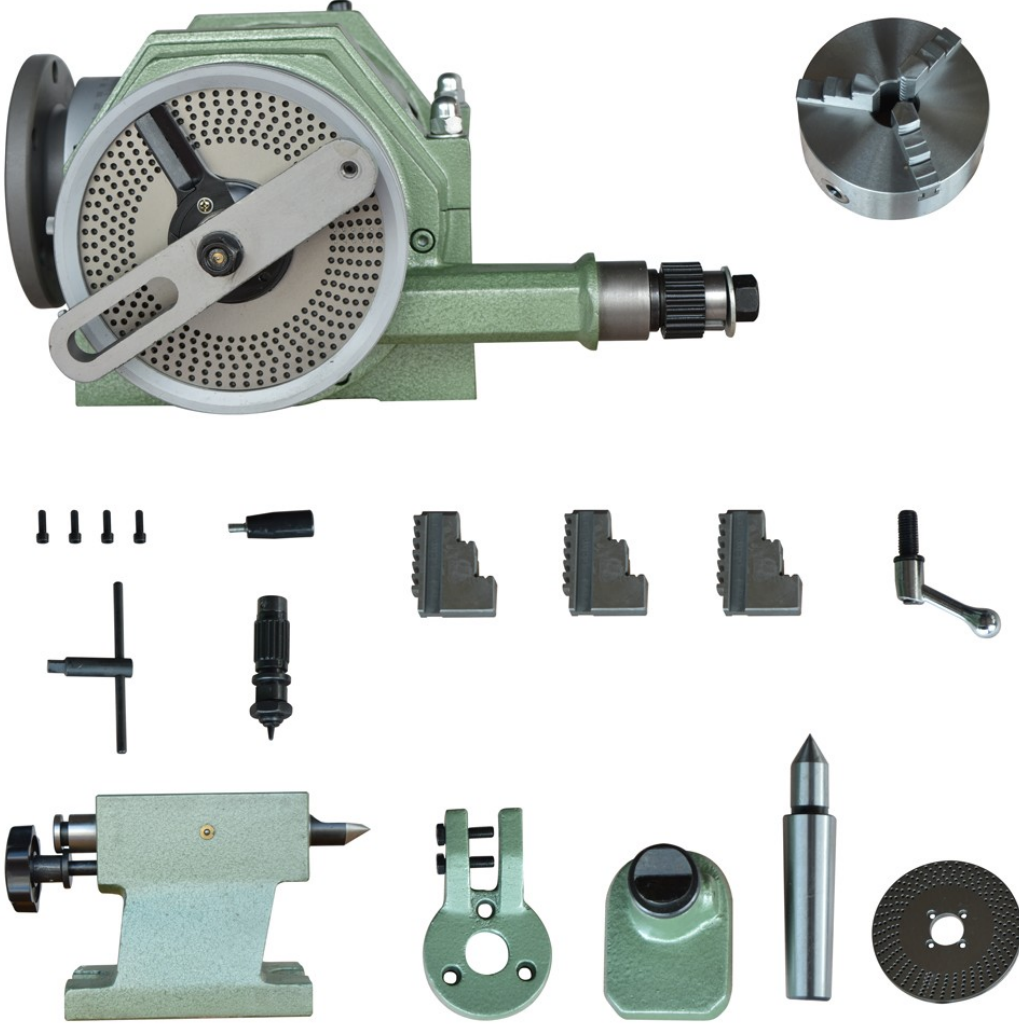

# Foreman | F12125 Universal Kuyruklu Divizör

## Ürün Özellikleri

- Divizörün üç ayaklı aynası yerine plate ayna takılabilir.
- F12 modeli divizörler soldan kolludur

Model	A	B	C	D	E	F	G	H	L	M	N	O	P
<b>F12100</b>	162	14	102	87	186	95	116	100	93	54.7	30	100	100
<b>F12125</b>	209	18	116	98	224	117	120	125	103	68.5	34.5	100	125
<b>F12160</b>	209	18	116	98	259	152	120	160	103	68.5	34.5	100	160