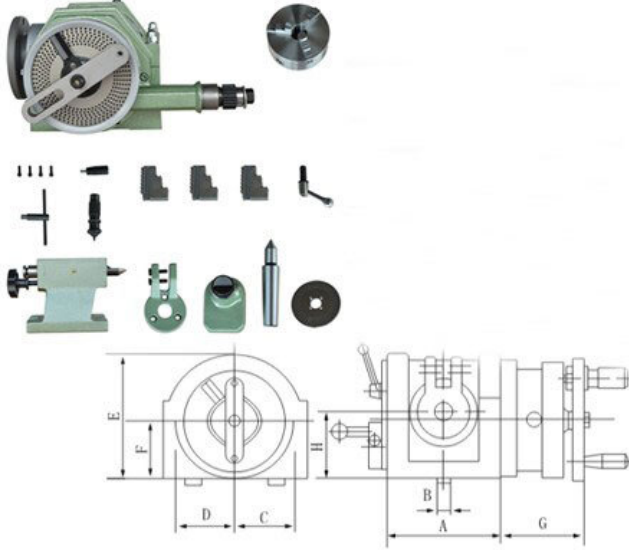

# Foreman | F12125 Universal Kuyruklu Divizör

## Ürün Özellikleri

- Divizörün üç ayaklı aynası yerine plate ayna takılabilir.
- F12 modeli divizörler soldan kolludur

Model	A	B	C	D	E	F	G	H	L	M	N	O	P
F12100	162	14	102	87	186	95	116	100	93	54.7	30	100	100
F12125	209	18	116	98	224	117	120	125	103	68.5	34.5	100	125
F12160	209	18	116	98	259	152	120	160	103	68.5	34.5	100	160