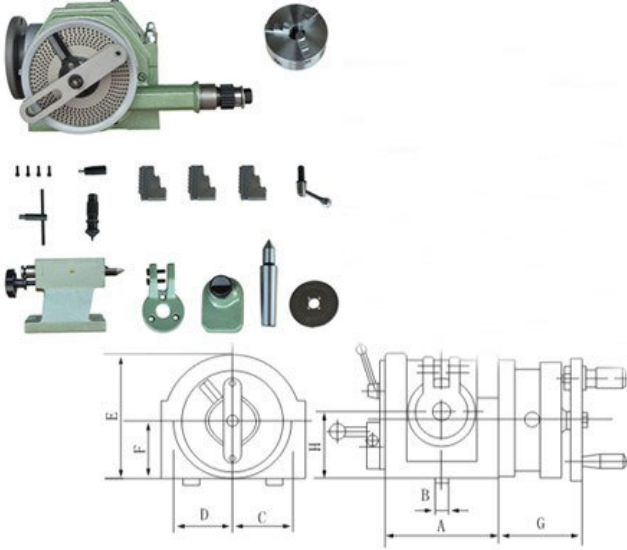

# Foreman | F12125 Universal Kuyruklu Divizör

## Ürün Özellikleri

- Divizörün üç ayaklı aynası yerine plate ayna takılabilir.
- F12 modeli divizörler soldan kolludur

Model	A	B	C	D	E	F	G	H	L	M	N	O	P
<b>F12100</b>	162	14	102	87	186	95	116	100	93	54.7	30	100	100
<b>F12125</b>	209	18	116	98	224	117	120	125	103	68.5	34.5	100	125
<b>F12160</b>	209	18	116	98	259	152	120	160	103	68.5	34.5	100	160