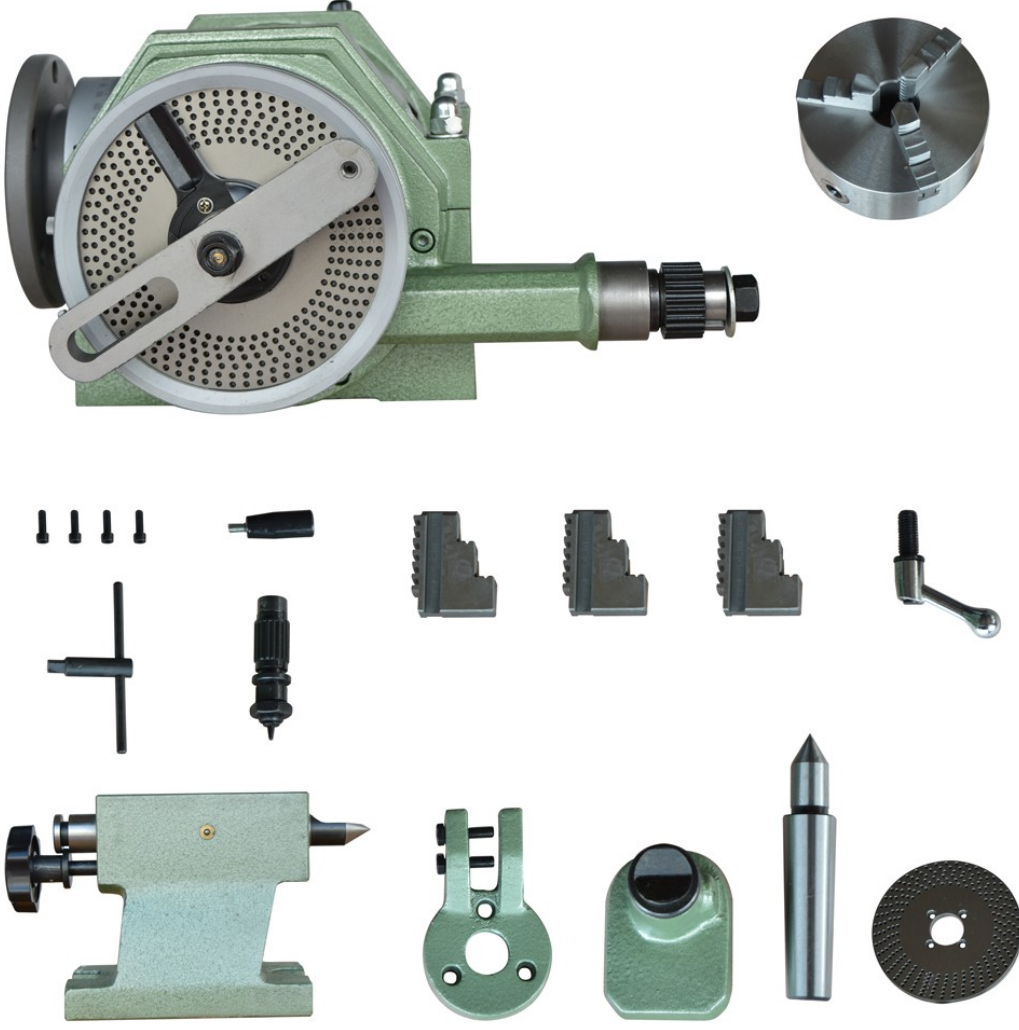

Foreman | F12160 Universal Kuyruklu Divizör

Ürün Özellikleri

- Divizörün üç ayaklı aynası yerine plate ayna takılabilir.
- F12 modeli divizörler soldan kolludur

| Model | A | B | C | D | E | F | G | H | L | M | N | O | P |
|--------|-----|----|-----|----|-----|-----|-----|-----|-----|------|------|-----|-----|
| F12100 | 162 | 14 | 102 | 87 | 186 | 95 | 116 | 100 | 93 | 54.7 | 30 | 100 | 100 |
| F12125 | 209 | 18 | 116 | 98 | 224 | 117 | 120 | 125 | 103 | 68.5 | 34.5 | 100 | 125 |
| F12160 | 209 | 18 | 116 | 98 | 259 | 152 | 120 | 160 | 103 | 68.5 | 34.5 | 100 | 160 |