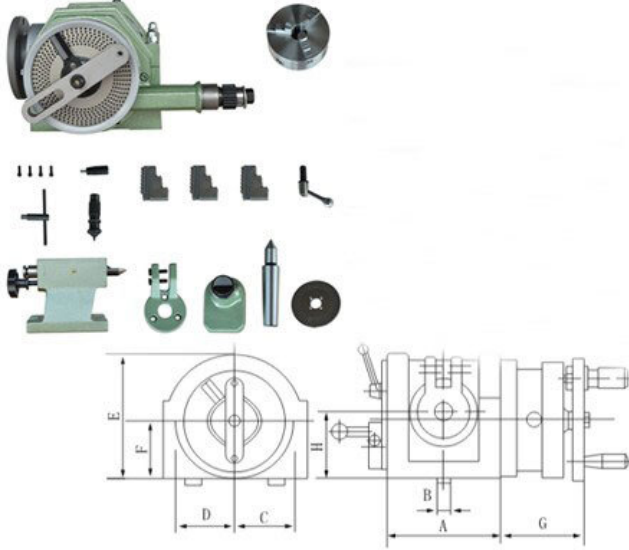

Foreman | F12160 Universal Kuyruklu Divizör

Ürün Özellikleri

- Divizörün üç ayaklı aynası yerine plate ayna takılabilir.
- F12 modeli divizörler soldan kolludur

| Model | A | B | C | D | E | F | G | H | L | M | N | O | P |
|--------|-----|----|-----|----|-----|-----|-----|-----|-----|------|------|-----|-----|
| F12100 | 162 | 14 | 102 | 87 | 186 | 95 | 116 | 100 | 93 | 54.7 | 30 | 100 | 100 |
| F12125 | 209 | 18 | 116 | 98 | 224 | 117 | 120 | 125 | 103 | 68.5 | 34.5 | 100 | 125 |
| F12160 | 209 | 18 | 116 | 98 | 259 | 152 | 120 | 160 | 103 | 68.5 | 34.5 | 100 | 160 |