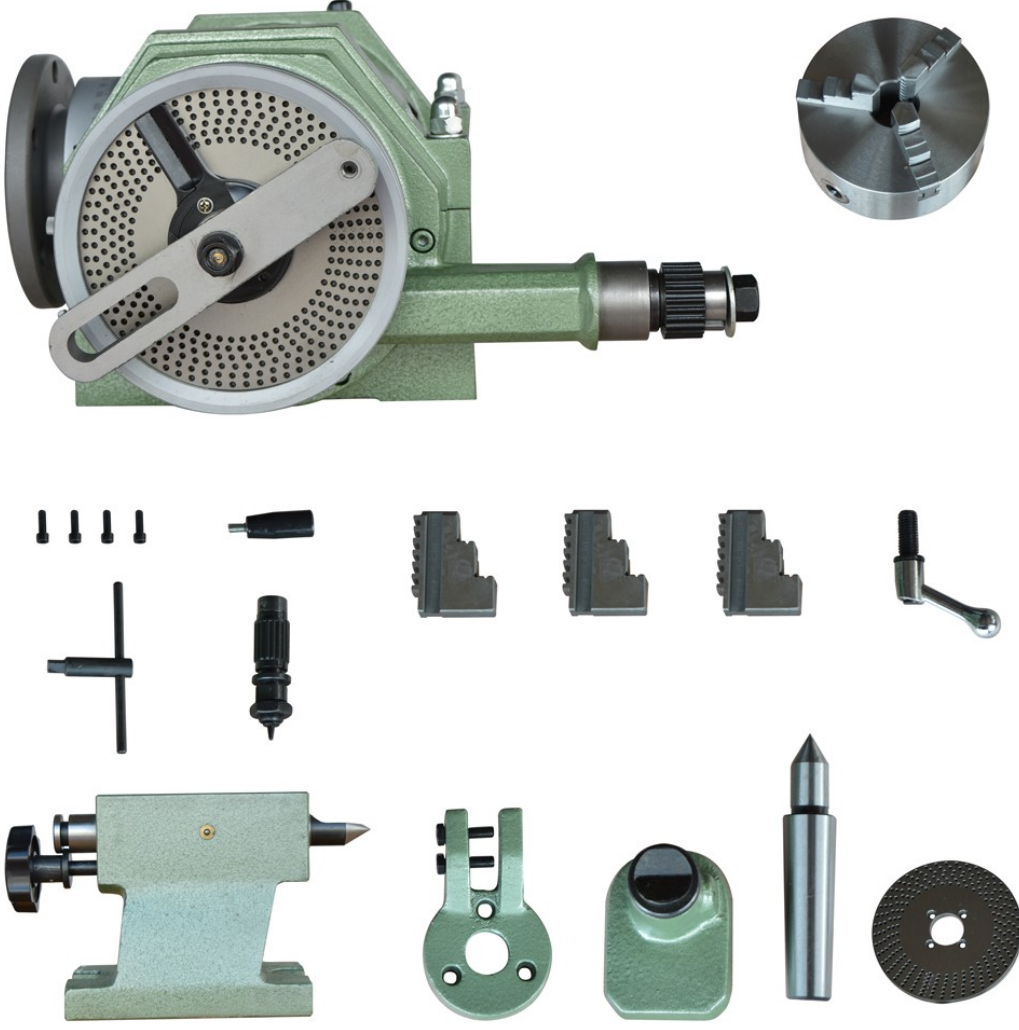

# Foreman | F12160 Universal Kuyruklu Divizör

## Ürün Özellikleri

- Divizörün üç ayaklı aynası yerine plate ayna takılabilir.
- F12 modeli divizörler soldan kolludur

Model	A	B	C	D	E	F	G	H	L	M	N	O	P
F12100	162	14	102	87	186	95	116	100	93	54.7	30	100	100
F12125	209	18	116	98	224	117	120	125	103	68.5	34.5	100	125
F12160	209	18	116	98	259	152	120	160	103	68.5	34.5	100	160