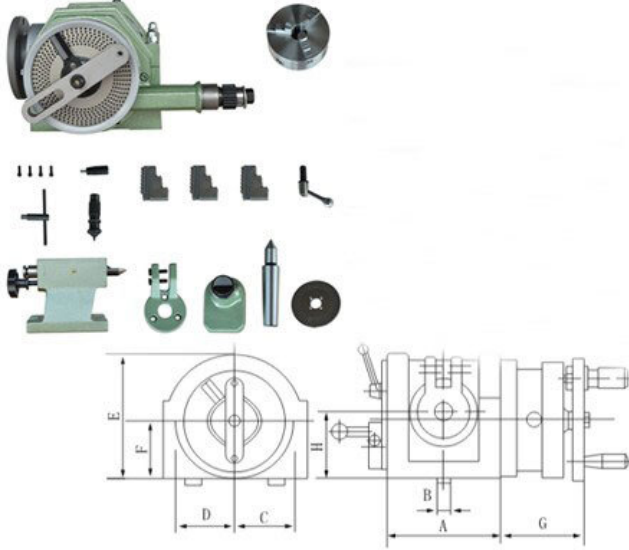

# Foreman | F12160 Universal Kuyruklu Divizör

## Ürün Özellikleri

- Divizörün üç ayaklı aynası yerine plate ayna takılabilir.
- F12 modeli divizörler soldan kolludur

Model	A	B	C	D	E	F	G	H	L	M	N	O	P
F12100	162	14	102	87	186	95	116	100	93	54.7	30	100	100
F12125	209	18	116	98	224	117	120	125	103	68.5	34.5	100	125
F12160	209	18	116	98	259	152	120	160	103	68.5	34.5	100	160