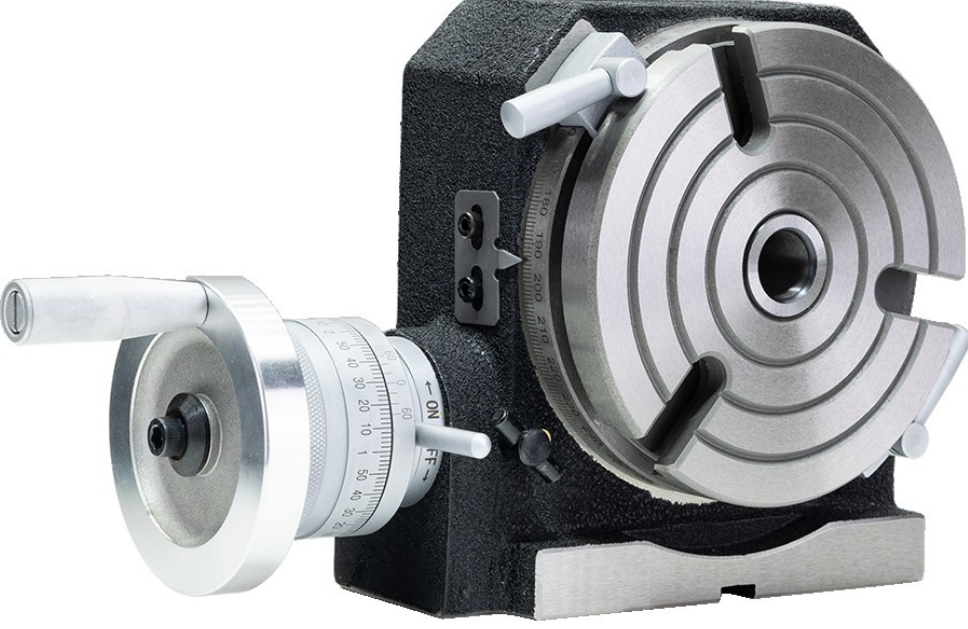

Foreman | TSL125 Yatay Dikey Döner Tabla

Ürün Özellikleri

TSL125 Yatay Dikey Döner Tabla