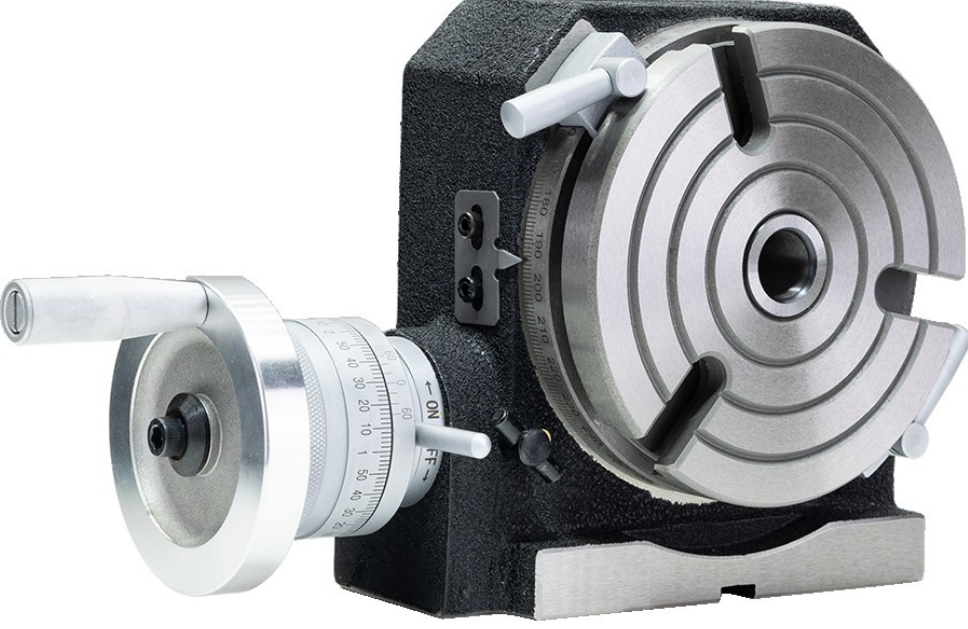

# Foreman | TSL125 Yatay Dikey Döner Tabla

## Ürün Özellikleri

TSL125 Yatay Dikey Döner Tabla