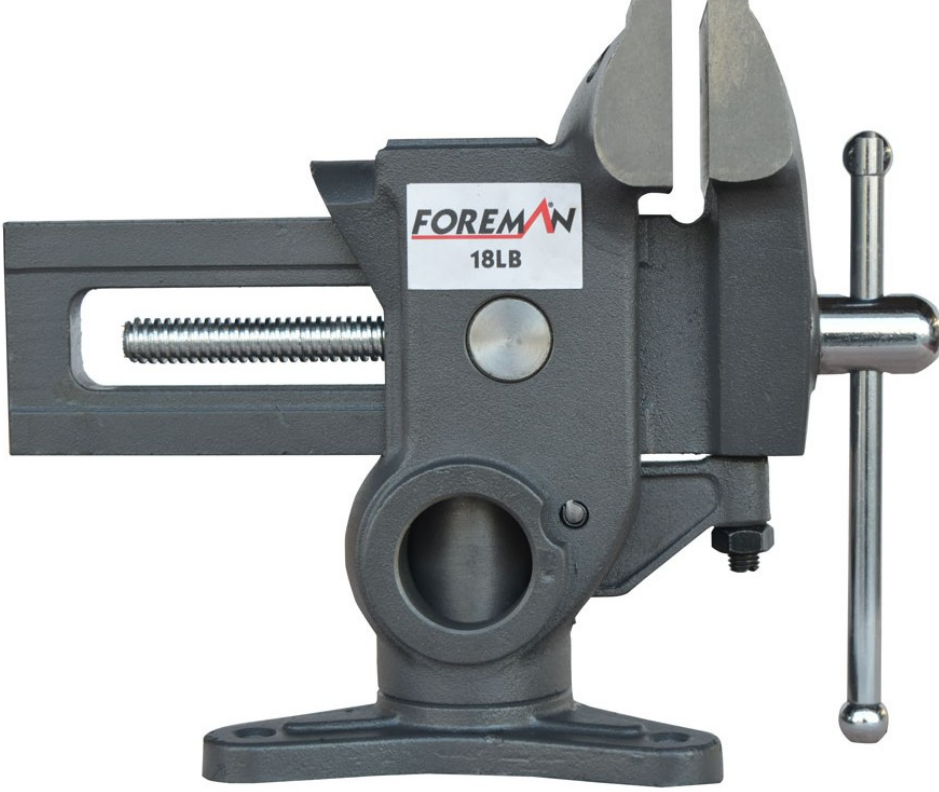

Foreman | 18LB Tezgah Mengenesi Sađ&Sol Dönebilen

Ürün Özellikleri

18LB Tezgah Mengenesi Sađ&Sol Dönebilen