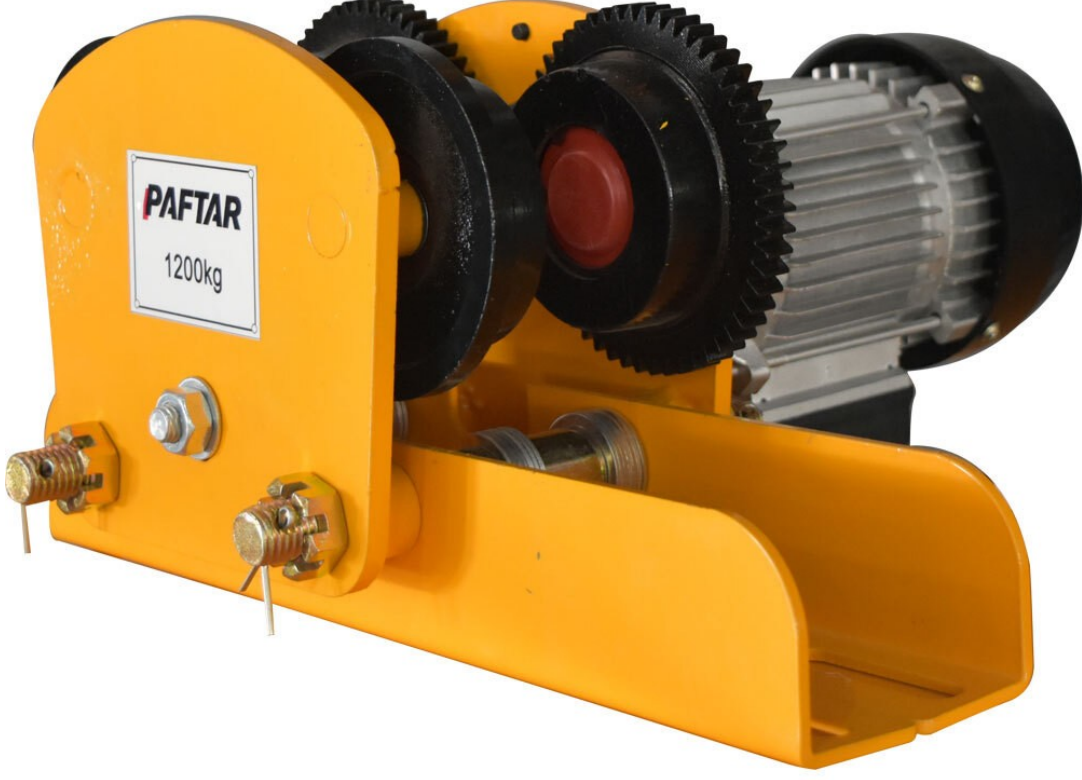

Paftar | Elektrikli Mini Vinç Şaryosu/ MV-1200 Modele Uyumlu

Ürün Özellikleri

Elektrikli Mini Vinç Şaryosu/ MV-1200 Modele Uyumlu