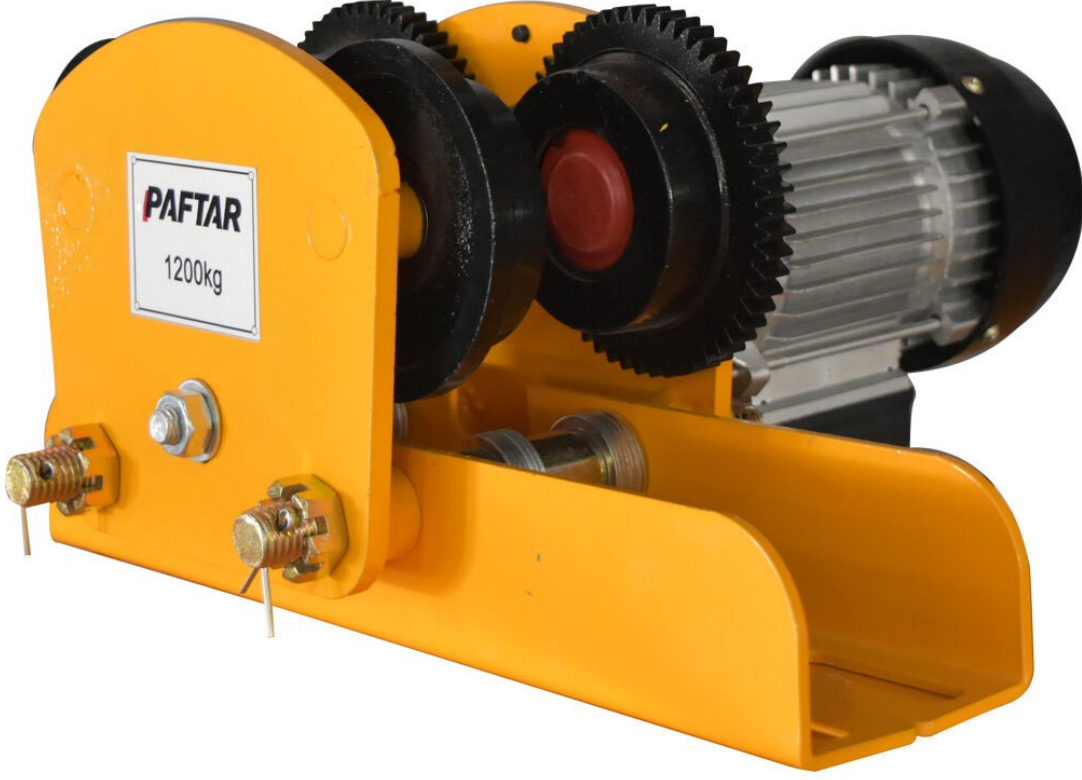

Paftar | Elektrikli Mini Vinç Şaryosu/ MV-1200 Modele Uyumlu

Ürün Özellikleri

Elektrikli Mini Vinç Şaryosu/ MV-1200 Modele Uyumlu