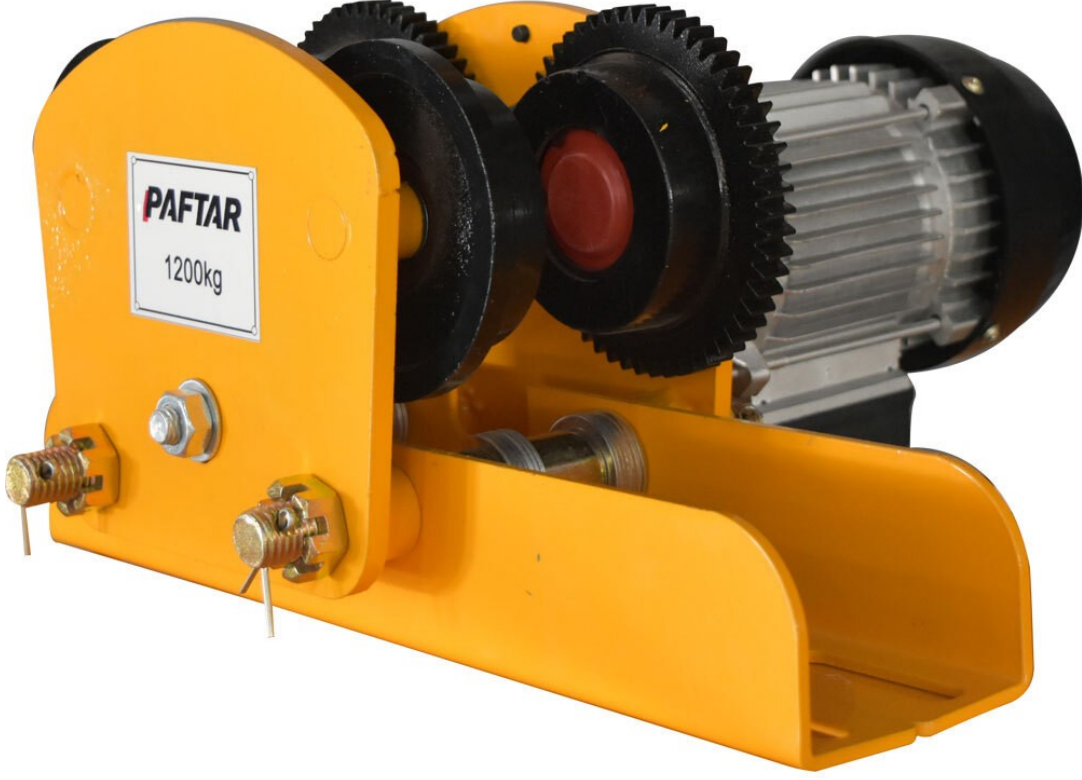

# Paftar | Elektrikli Mini Vinç Şaryosu/ MV-1200 Modele Uyumlu

## Ürün Özellikleri

Elektrikli Mini Vinç Şaryosu/ MV-1200 Modele Uyumlu